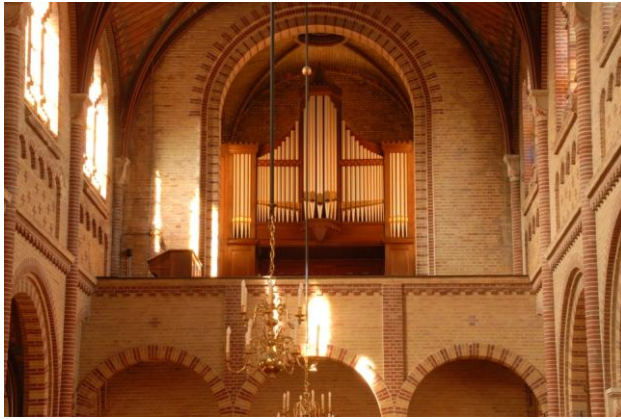

HET HOOFDORGEL IN DE KERK VAN ST. VICTOR IN OBDAM. UITBREIDING

Tijdens de restauratie van het hoofdorgel bleek dat de in 1952 op de plaats van de Doublette 2' geplaatste Mixtuur niet harmonisch in de totaalklank van het plenum past.

Bovendien mist het eerste manuaal een zacht klinkend viervoets register en het pedaal een (open) achtvoets register. Kort voor de oplevering op 1 oktober jl. heeft het Kerkbestuur aan Orgelbouw Alkmaar de opdracht gegeven om de Mixtuur te vervangen door een nieuwe Doublette 2', op een nieuwe windlade

een gedekte Fluit 4' aan het eerste manuaal toe te voegen en, eveneens op een nieuwe windlade, een Open Fluit 8' aan het pedaal.

De samenstelling van de Doublette 2' is afgeleid van de terug gevonden boringen in de pijpstok en een mensuuropgave van Frans Vermeulen.

De gedekte Fluit 4' is afkomstig van het orgel in de voormalige Verlosserskerk in Alkmaar dat in 1932 door de fa. Pels is gebouwd.

De nieuwe van fichtehout gebouwde Open Fluit 8' wordt evenals het metalenpijpwerk van de Doublette 2' wordt door August Laukhuff uit Duitsland geleverd.